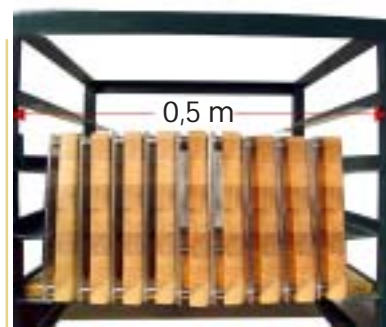

Bilden: Tee-spoon™ placerad på herrtee med intilliggande greenområde i bakgrunden. Tee-spoon™ är en enkel, stilren och tydlig skylt med bra variationsmöjligheter designad för att smälta in i miljön.

TEE SPOON

Tillverkad i ek med skyltyta av stryktålig lexan.

Enkel och stilren design med möjlighet till stor variation.

Enkel montering, tryck bara ner skylten i marken.

Litet utrymme vid vinterförvaring. Här lagras 9 skyltar.

TEE^{SPOON}

Skyltfakta:

Höjd:	700 mm
Bredd:	200 mm
Djup:	200 mm
Skyltyta:	200x765 mm

Montering:

Skylden monteras enkelt genom att skyltens stabiliseringstag trycks ner i marken. Skylden är lätt att demontera vilket avsevärt förenklar gräsklippning och eliminerar därmed gräskanter.

Banskissen och baninformation är utskuren i självhäftande folie som monteras på baksidan av lexanskivan i flera lager. Banskissen kan även printas i 4-färger vilket möjliggör 3D-effekter.

TEE-spoon™ är en enkel och estetiskt tilltalande skylt där vi pressat marginalerna för att få fram ett mycket bra pris. - Nästa gång ni funderar på nya tee skyltar, glöm inte att kontakta oss.